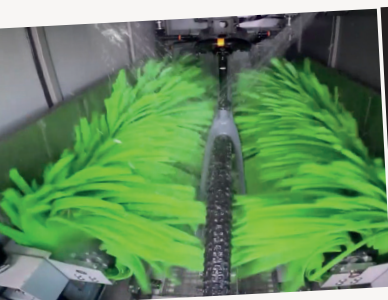

WINTERSTEIGER Bike Services

Alle Fahrräder werden regelmäßig nach den Verleihvorgängen **desinfiziert** und anschließend in unserer neuen **Bikewaschanlage** gründlich gewaschen.

Öffnungszeiten:

**Von Montag bis Sonntag
8.00 - 18.00 Uhr**