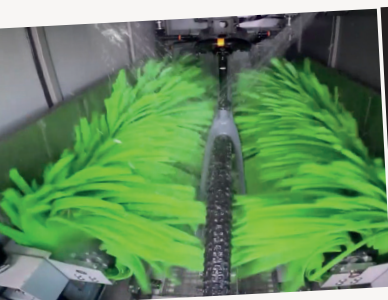

WINTERSTEIGER
Bike Services

Alle Fahrräder werden regelmäßig nach den Verleihvorgängen **desinfiziert** und anschließend in unserer neuen **Bikewaschanlage** gründlich gewaschen.

Öffnungszeiten:

**Von Montag bis Sonntag
8.00 - 18.00 Uhr**